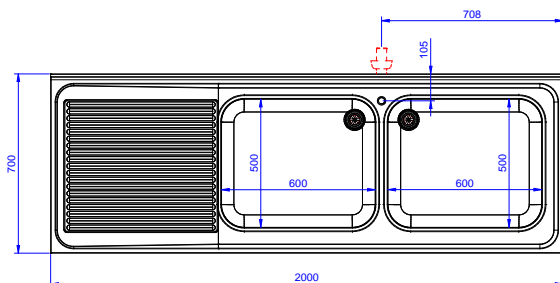

**Approvazione:** \_\_\_\_\_**Costruzione**

- Struttura completamente in acciaio inox con telaio saldato per conferire massima stabilità al tavolo.
- Miglior accesso al vano grazie alla presenza, per tutte le lunghezze, di solo due porte.
- Vasca lavatoio in acciaio inox AISI 304 dotata di tubo troppopieno e piletta di scarico.
- Piano di lavoro in acciaio 10/10 in AISI 304 di spessore 50 mm con piega salvamani sui bordi con pannello fonoassorbente da 18 mm di spessore.
- Pannelli laterali e suola rinforzata in acciaio inox AISI 304.
- Progettato per essere installato contro un muro. Alzatina posteriore paraspruzzi con raggiatura 8 mm, altezza 100 mm e spessore 13 mm
- Piedini in acciaio inox AISI 304 di 200 mm di altezza e 54 mm di diametro, regolabili: -50/+30 mm.
- Porte fonoassorbenti e scorrevoli su guide poste all'interno della cornice del mobile.
- Gocciolatoio incluso.
- Costruzione in acciaio inox.

**Fronte**

**Lato**

**D** = Scarico acqua

**Alto**

**Scarico**

**Posizione scarico:** Sx

**Informazioni chiave**

<b>Larghezza armadio:</b>	1910 mm
<b>Profondità armadio:</b>	645 mm
<b>Altezza armadietto:</b>	330 mm
<b>Dimensioni esterne, larghezza:</b>	2000 mm
<b>Dimensioni esterne, profondità:</b>	700 mm
<b>Dimensioni esterne, altezza:</b>	1000 mm
<b>Dimensione alzatina, altezza:</b>	100 mm
<b>Dimensione alzatina, profondità:</b>	13 mm
<b>Dimensione alzatina, raggio:</b>	R=8
<b>Numero di vasche:</b>	2
<b>Dimensione vasca:</b>	600x500xH300
<b>Numero e tipologia di porte:</b>	2 Scorrevole
<b>Spessore piano di lavoro:</b>	50 mm
<b>Peso netto:</b>	75 kg