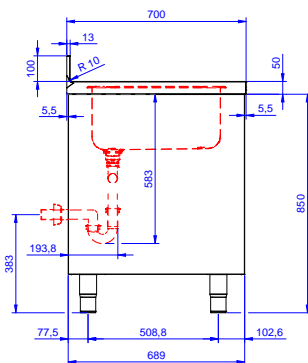

**Approvazione:** \_\_\_\_\_**Costruzione**

- Struttura completamente in acciaio inox con telaio saldato per conferire massima stabilità al tavolo.
- Miglior accesso al vano grazie alla presenza, per tutte le lunghezze, di solo due porte.
- Vasca lavatoio in acciaio inox AISI 304 dotata di tubo troppopieno e piletta di scarico.
- Piano di lavoro in acciaio 10/10 in AISI 304 di spessore 50 mm con piega salvamani sui bordi con pannello fonoassorbente da 18 mm di spessore.
- Pannelli laterali e suola rinforzata in acciaio inox AISI 304.
- Progettato per essere installato contro un muro. Alzatina posteriore paraspruzzi con raggiatura 8 mm, altezza 100 mm e spessore 13 mm
- Piedini in acciaio inox AISI 304 di 200 mm di altezza e 54 mm di diametro, regolabili: -50/+30 mm.
- Porte fonoassorbenti e scorrevoli su guide poste all'interno della cornice del mobile.
- Gocciolatoio incluso.
- Costruzione in acciaio inox.

**Fronte**

**Lato**

**D** = Scarico acqua

**Alto**

**Scarico**

**Posizione scarico:** Sx

**Informazioni chiave**

<b>Larghezza armadio:</b>	1910 mm
<b>Profondità armadio:</b>	645 mm
<b>Altezza armadietto:</b>	330 mm
<b>Dimensioni esterne, larghezza:</b>	2000 mm
<b>Dimensioni esterne, profondità:</b>	700 mm
<b>Dimensioni esterne, altezza:</b>	1000 mm
<b>Dimensione alzatina, altezza:</b>	100 mm
<b>Dimensione alzatina, profondità:</b>	13 mm
<b>Dimensione alzatina, raggio:</b>	R=8
<b>Numero di vasche:</b>	2
<b>Dimensione vasca:</b>	600x500xH300
<b>Numero e tipologia di porte:</b>	2 Scorrevole
<b>Spessore piano di lavoro:</b>	50 mm
<b>Peso netto:</b>	75 kg