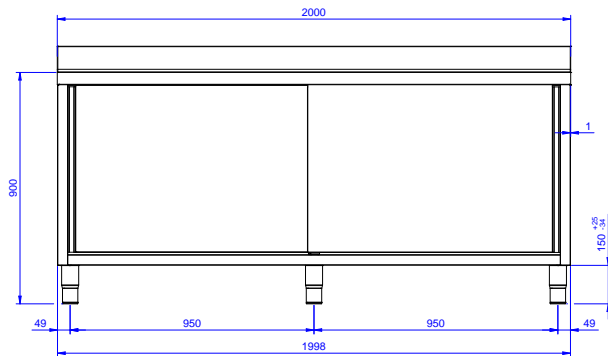

Fronte

Lato